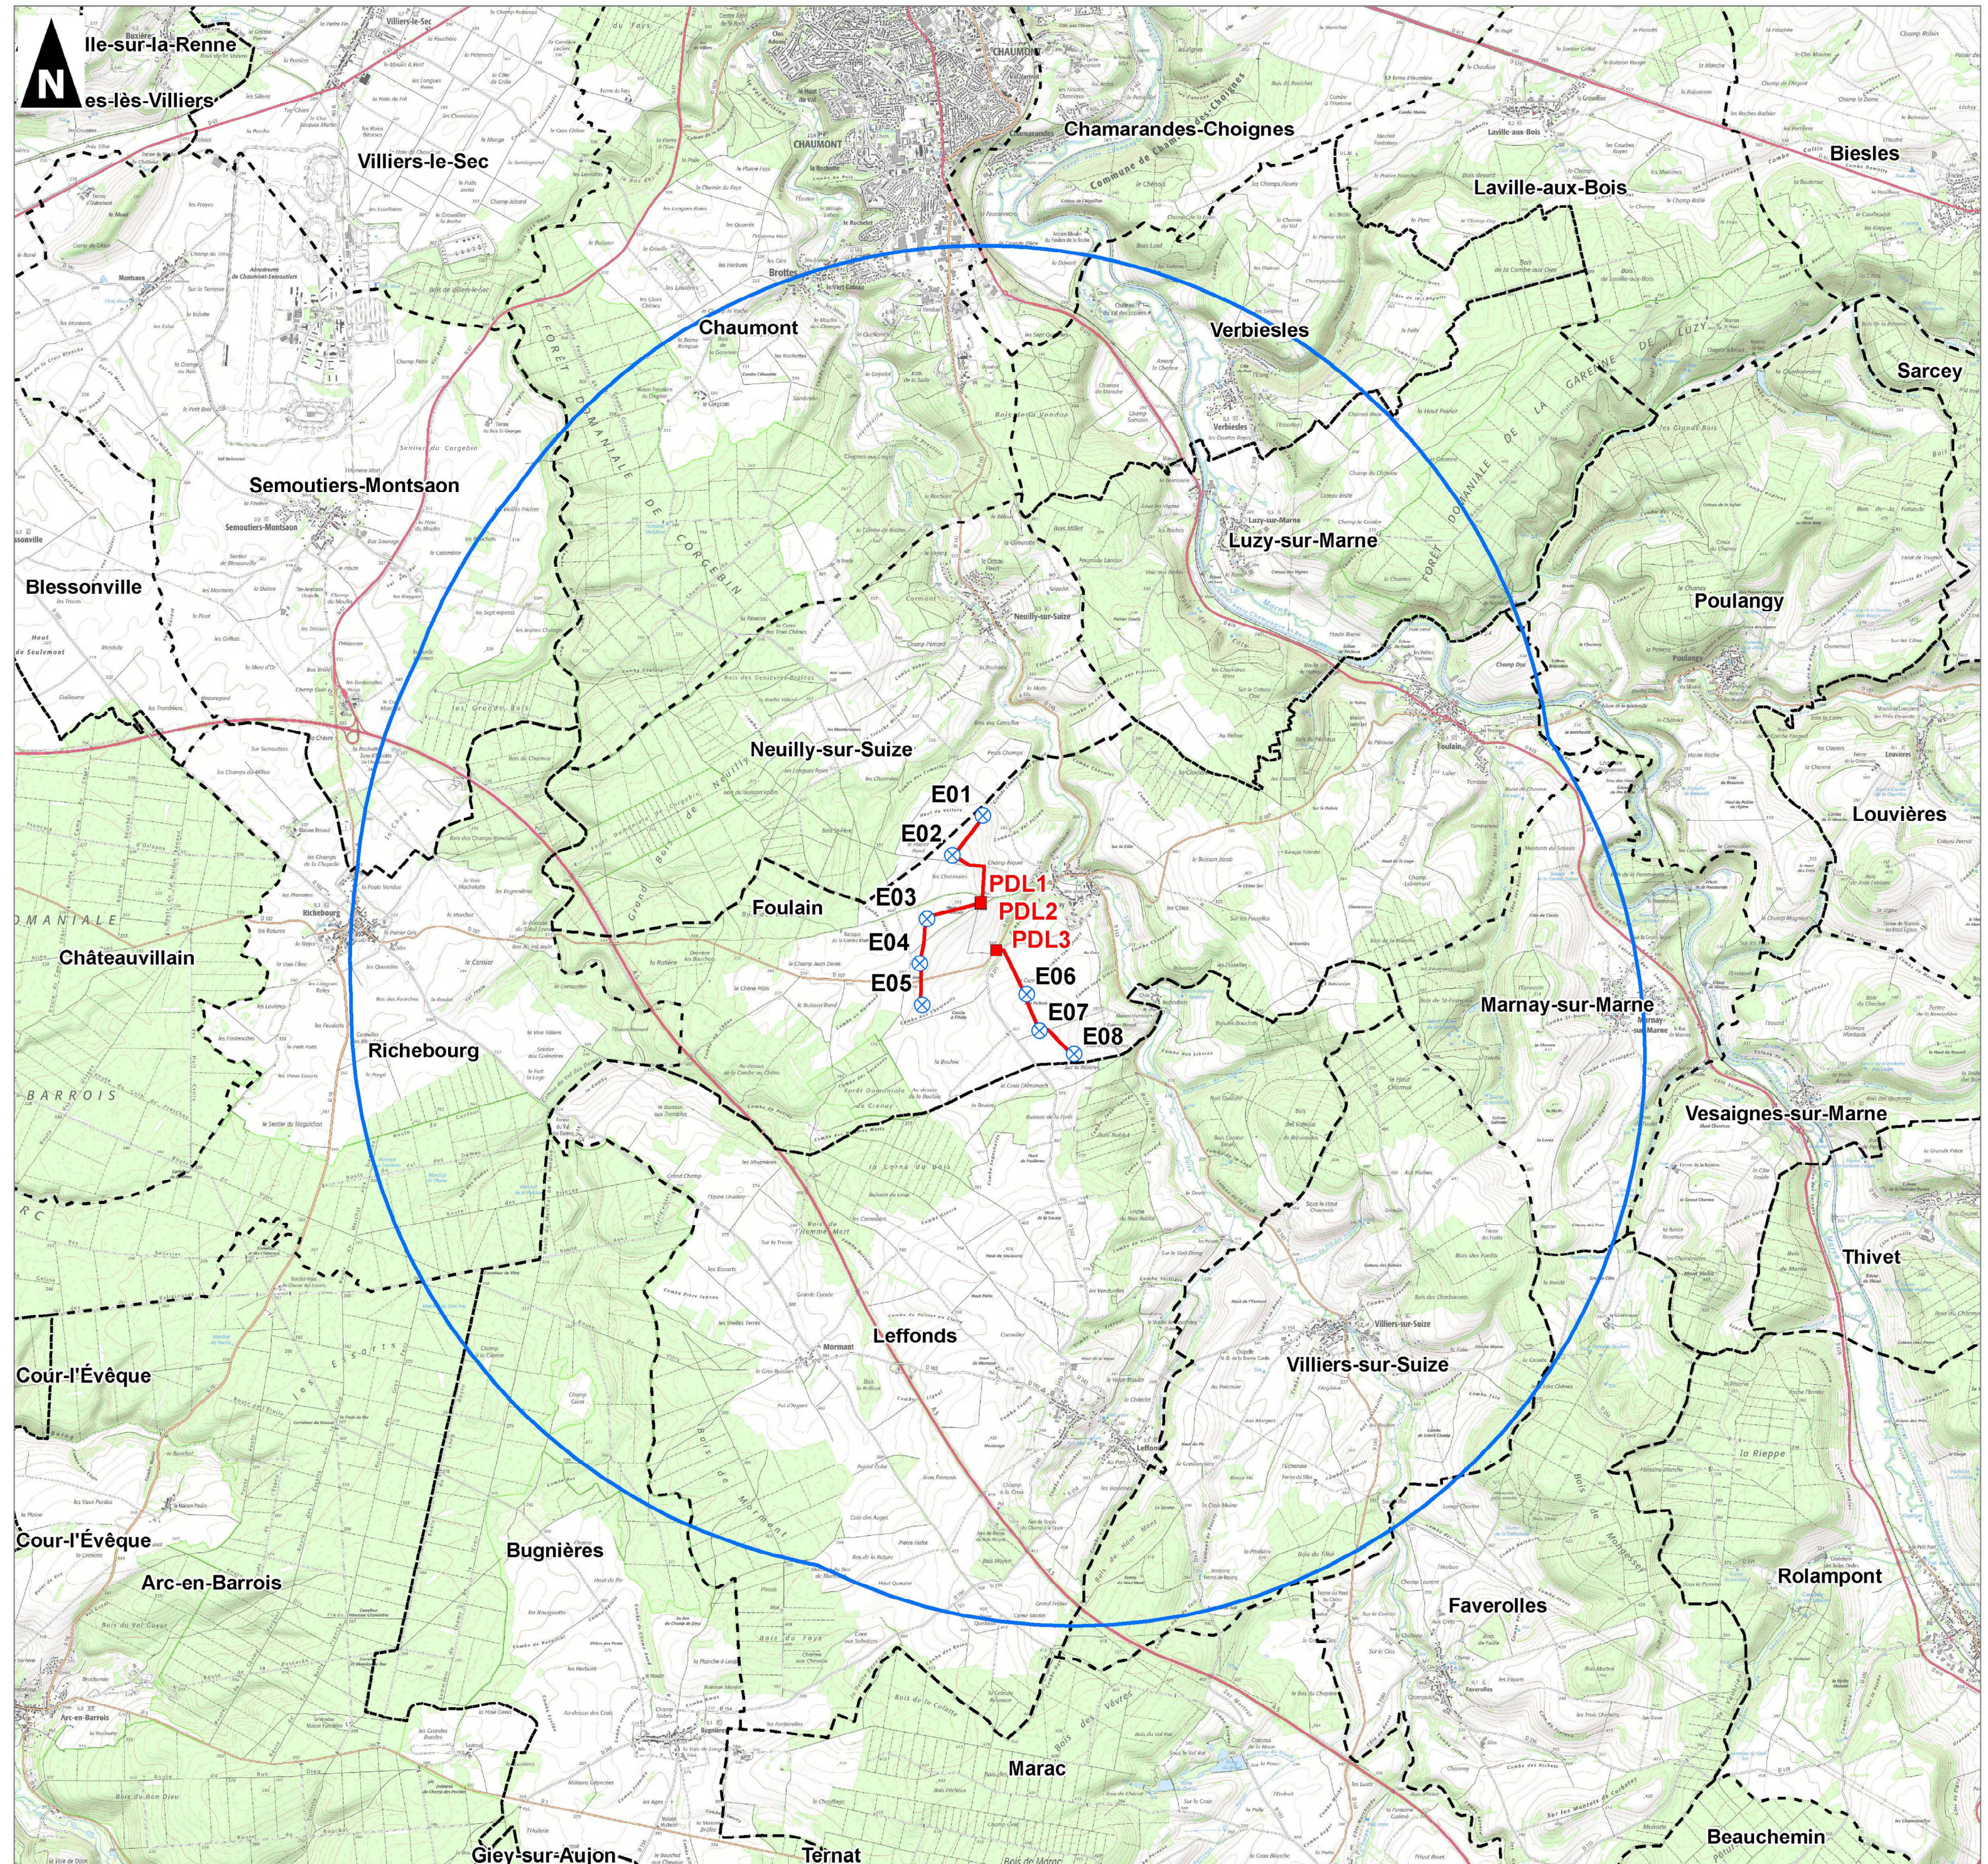

Projet de parc éolien
des Hauts Poiriers

Demande d'Autorisation Environnementale

Localisation du projet
et rayon d'affichage

-  Eolienne en projet
-  Poste de livraison
-  Raccordement électrique interne
-  Rayon d'affichage (6 km)
-  Limites communales

1:50 000
(Pour une impression sur format A2 sans réduction de taille)